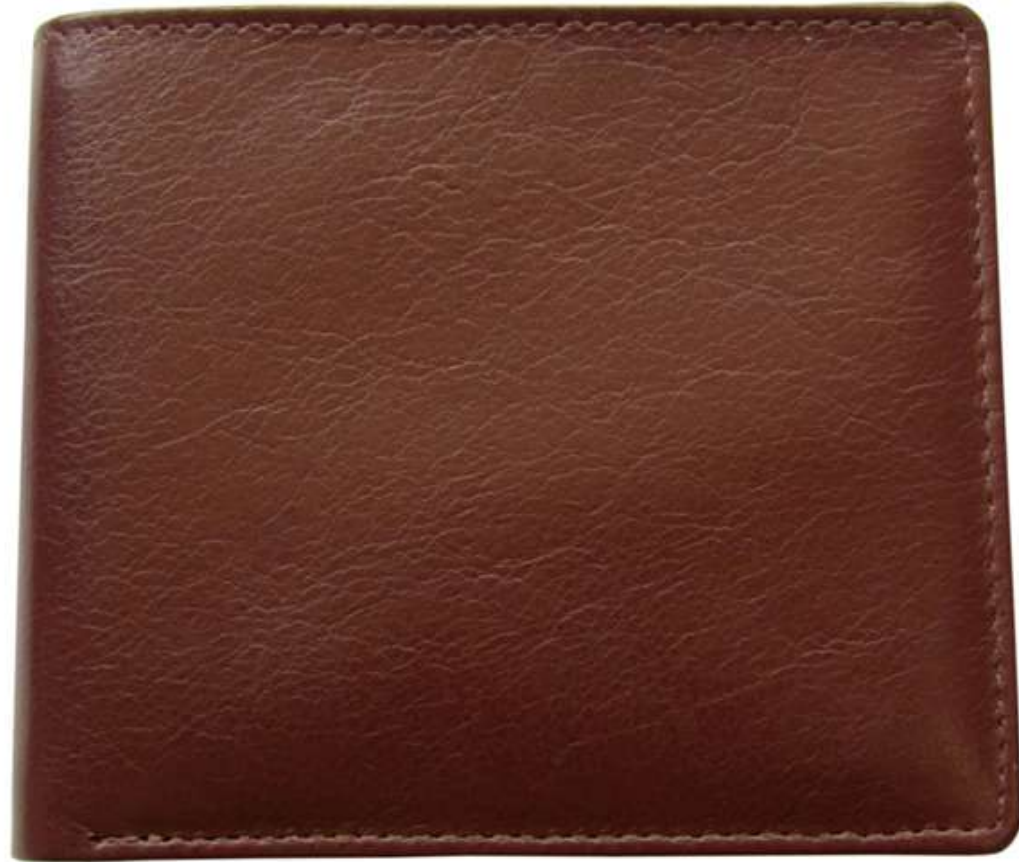

STYLE - LW 39