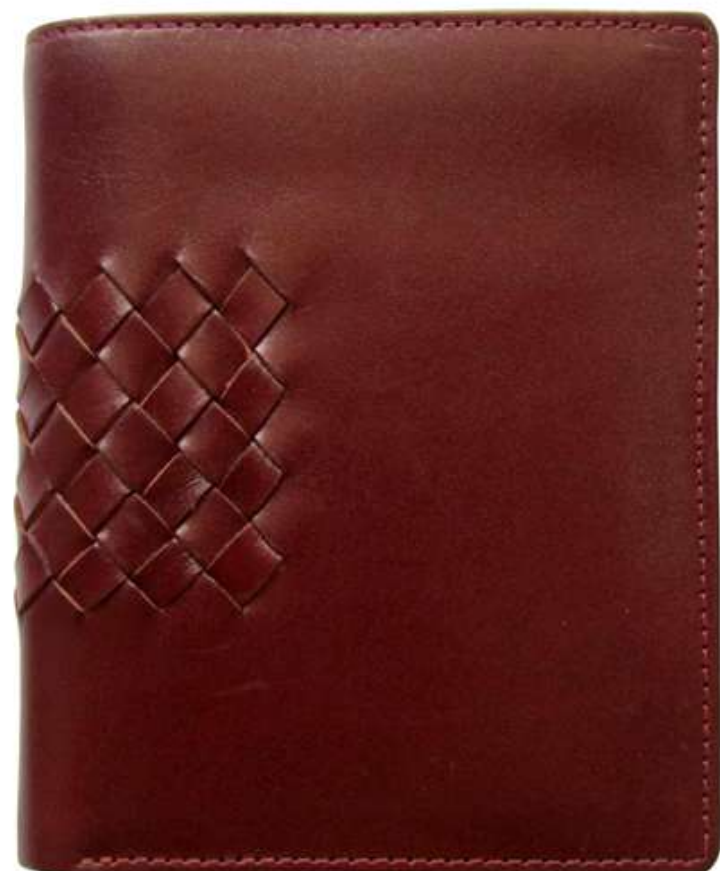

STYLE - LW 37