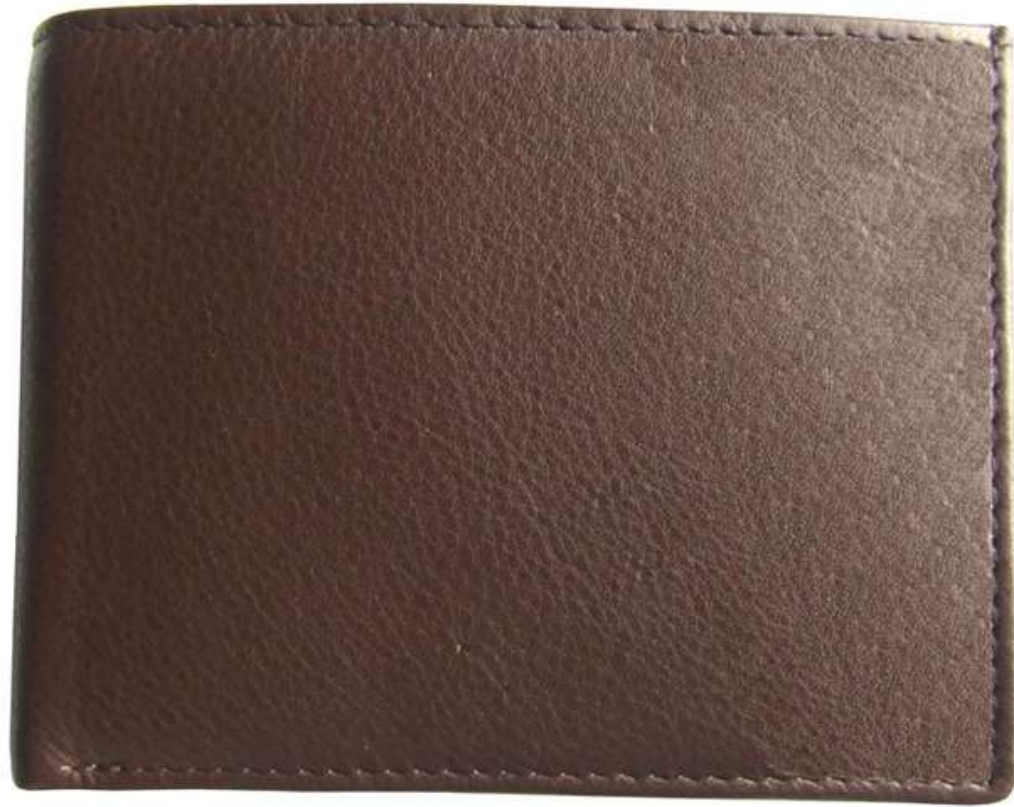

STYLE - LW 45