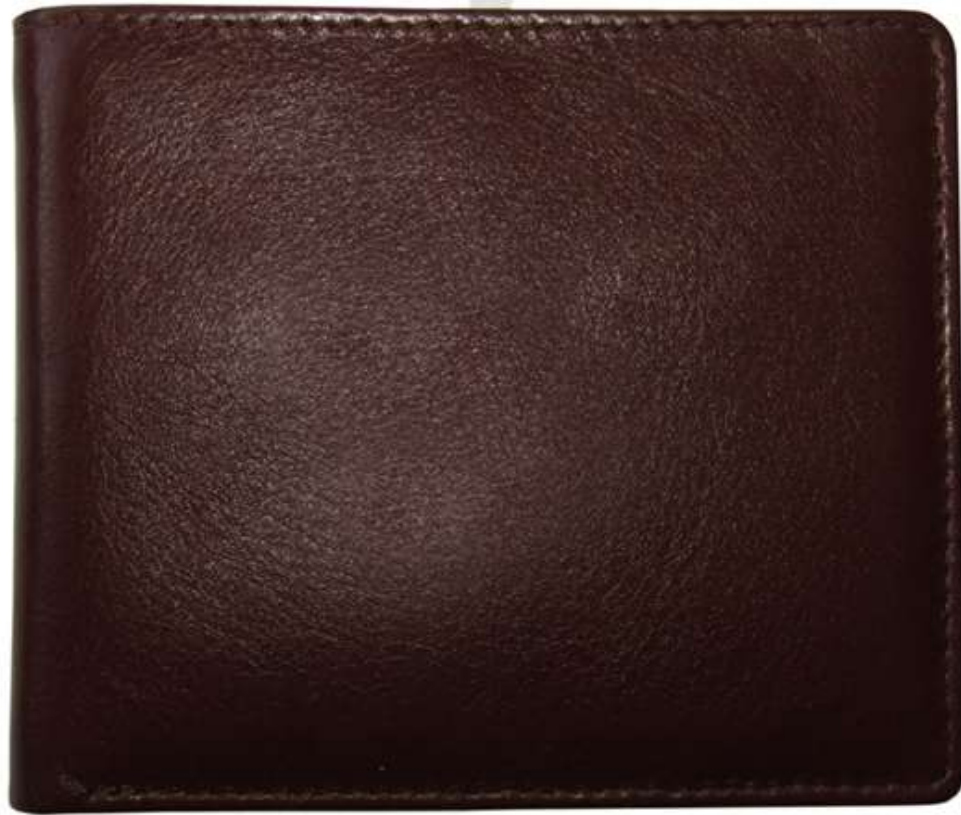

STYLE - LW 43